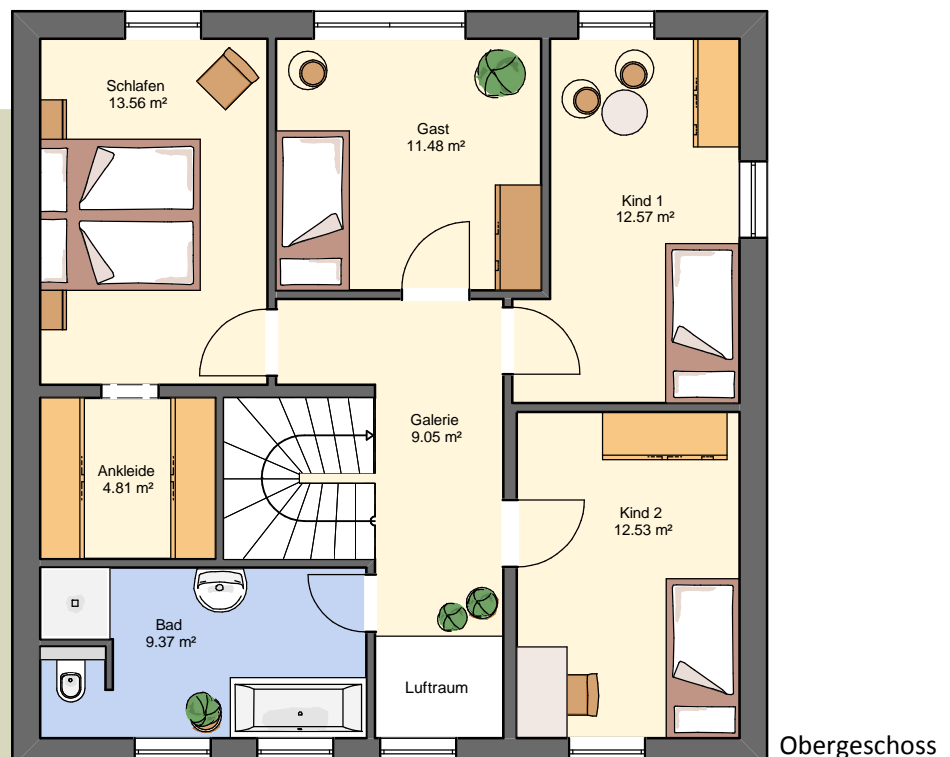

Musterhausstraße 128
56218 Mülheim-Kärlich

Tel.: 02630.96 299 76/79
Fax: 02630.96 299 78
info@Novum-Massivhaus.de
www.Novum-Massivhaus.de

Wir bauen für Sie!

Individuelle Ausstattung

Bodenplatte inklusive

Wärmedämm-Mauerwerk 36.5 cm

Stahlbetondecken über EG und OG

Schlüsselfertig (ohne Maler-,
Tapezier- und Bodenbelagsarbeiten)

Kunststofffenster weiß
mit Dreifach-Verglasung

Rollläden an allen Fenstern

Natursteinfensterbänke

Fliesen in Diele, Küche, HT u. Bädern
(Fliesenwert 30,- €/m²)

Fußbodenheizung im gesamten Haus
und vieles mehr.....

... wenn, dann massiv!!!