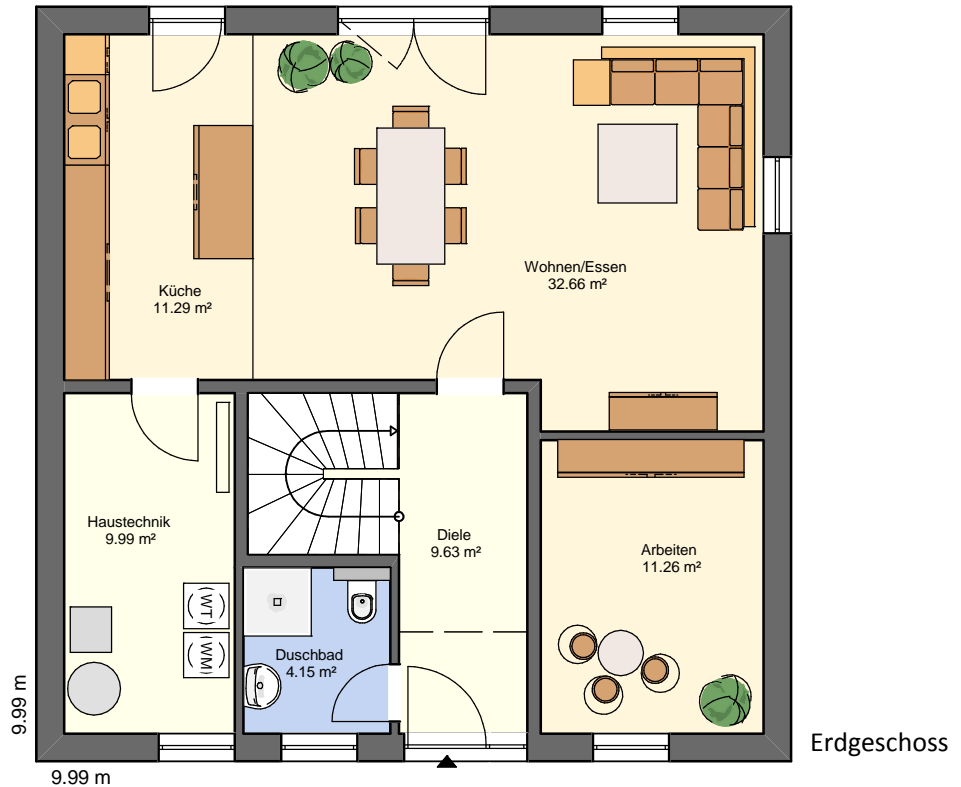

Musterhausstraße 128
56218 Mülheim-Kärlich

Tel.: 02630.96 299 76/79
Fax: 02630.96 299 78
info@Novum-Massivhaus.de
www.Novum-Massivhaus.de

Wir bauen für Sie!

Individuelle Ausstattung

Bodenplatte inklusive

Wärmedämm-Mauerwerk 36.5 cm

Stahlbetondecken über EG und OG

Schlüsselfertig (ohne Maler-,
Tapezier- und Bodenbelagsarbeiten)

Kunststofffenster weiß
mit Dreifach-Verglasung

Rollläden an allen Fenstern

Natursteinfensterbänke

Fliesen in Diele, Küche, HT u. Bädern
(Fliesenwert 30,- €/m²)

Fußbodenheizung im gesamten Haus
und vieles mehr.....

... wenn, dann massiv!!!