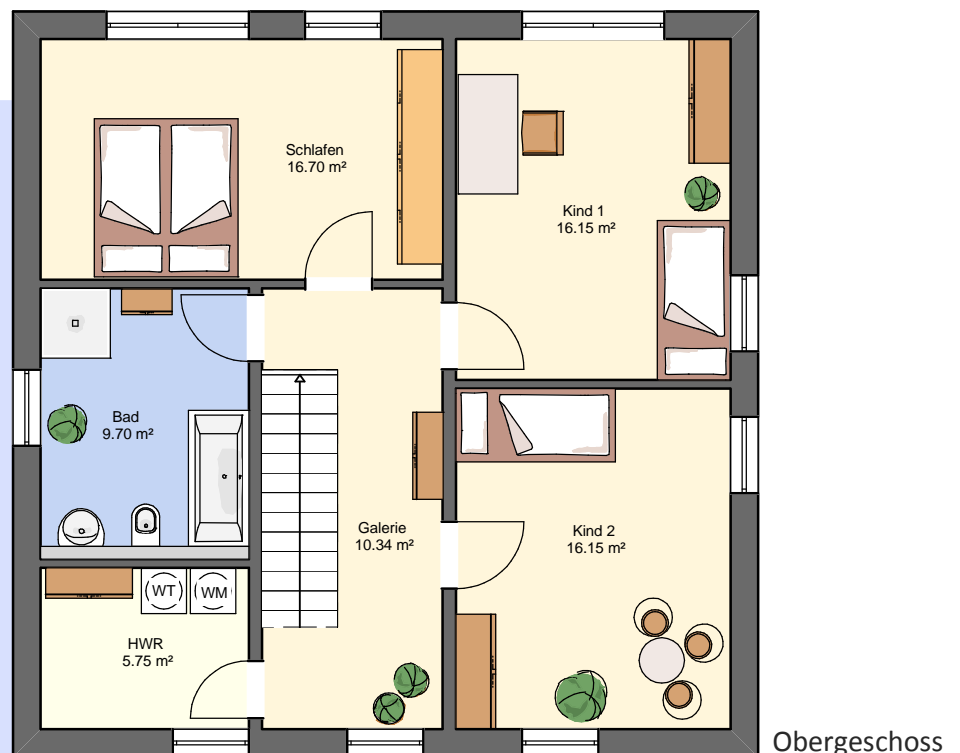

Musterhausstraße 128
56218 Mülheim-Kärlich

Tel.: 02630.96 299 76/79
Fax: 02630.96 299 78
info@Novum-Massivhaus.de
www.Novum-Massivhaus.de

Wir bauen für Sie!

Individuelle Ausstattung

Bodenplatte inklusive

Wärmedämm-Mauerwerk 36.5 cm

Stahlbetondecken über EG und OG

Schlüsselfertig (ohne Maler-,
Tapezier- und Bodenbelagsarbeiten)

Kunststofffenster weiß
mit Dreifach-Verglasung

Rollläden an allen Fenstern

Natursteinfensterbänke

**Fliesen in Diele, Küche, HT, WC,
HWR u. Bad** (Fliesenwert 30,- €/m²)

Fußbodenheizung im gesamten Haus
und vieles mehr.....

... wenn, dann massiv!!!