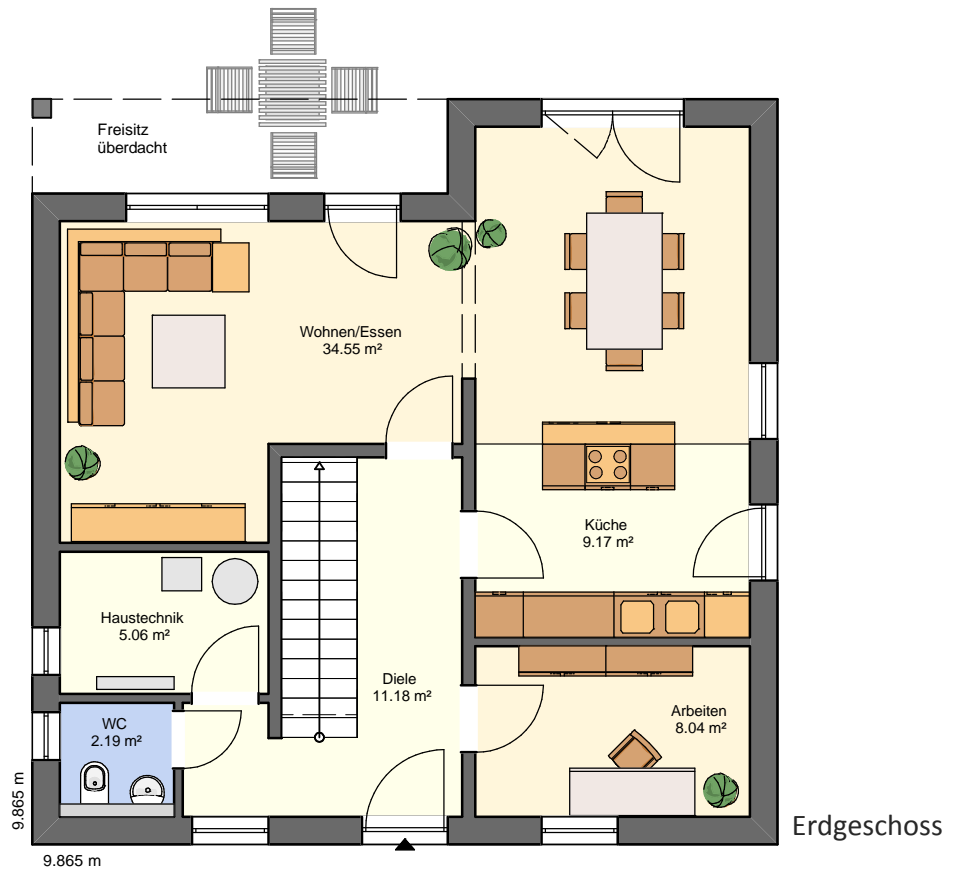

Musterhausstraße 128
56218 Mülheim-Kärlich

Tel.: 02630.96 299 76/79
Fax: 02630.96 299 78
info@Novum-Massivhaus.de
www.Novum-Massivhaus.de

Wir bauen für Sie!

Individuelle Ausstattung

Bodenplatte inklusive

Wärmedämm-Mauerwerk 36.5 cm

Stahlbetondecken über EG und OG

Schlüsselfertig (ohne Maler-,
Tapezier- und Bodenbelagsarbeiten)

Kunststofffenster weiß
mit Dreifach-Verglasung

Rollläden an allen Fenstern

Natursteinfensterbänke

**Fliesen in Diele, Küche, HT, WC,
HWR u. Bad** (Fliesenwert 30,- €/m²)

Fußbodenheizung im gesamten Haus
und vieles mehr.....

... wenn, dann massiv!!!