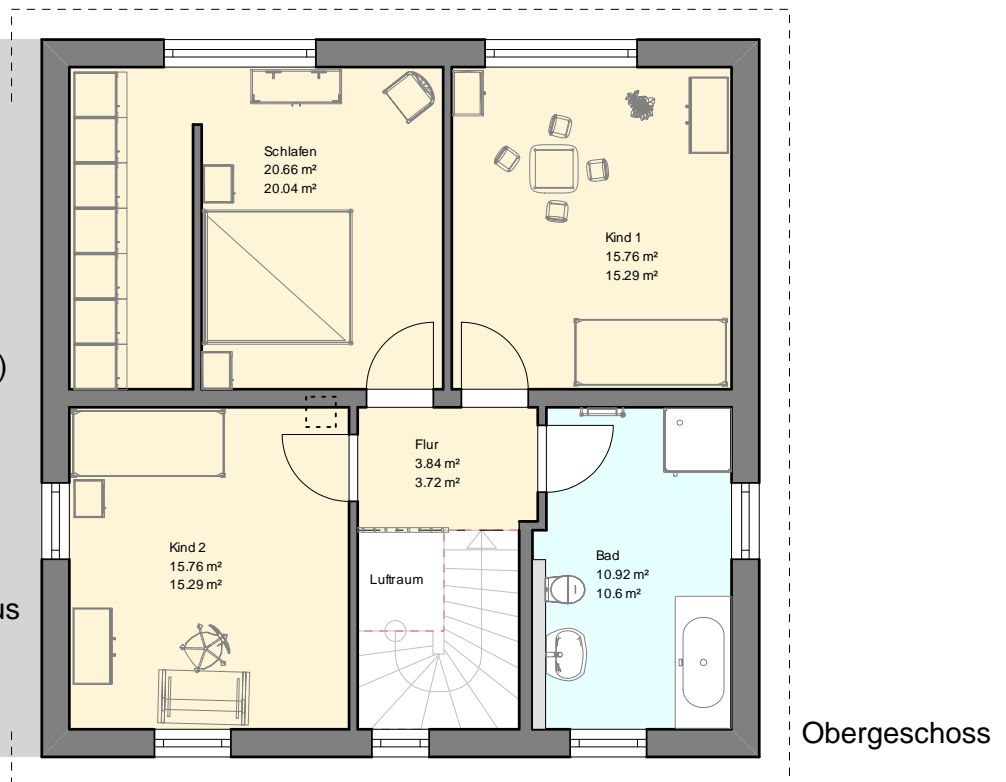

Musterhausstraße 128
56218 Mülheim-Kärlich

Tel.: 02630. 96 299 76/79
Fax: 02630. 96 299 78
info@Novum-Massivhaus.de
www.Novum-Massivhaus.de

Wir bauen für Sie!

Individuelle Ausstattung
Bodenplatte inklusive
Wärmedämm-Mauerwerk 36.5 cm
Stahlbetondecke über EG und OG
Walmdach (W)
Schlüsselfertig (ohne Maler-,
Tapezier- und Bodenbelagsarbeiten)
Kunststofffenster weiß
mit Dreifach-Verglasung
Rollläden an allen Fenstern
Natursteinfensterbänke
Fliesen in Diele, Küche, WC u. Bad
(Fliesenwert 25,- €/m²)
Fußbodenheizung im gesamten Haus
und vieles mehr.....