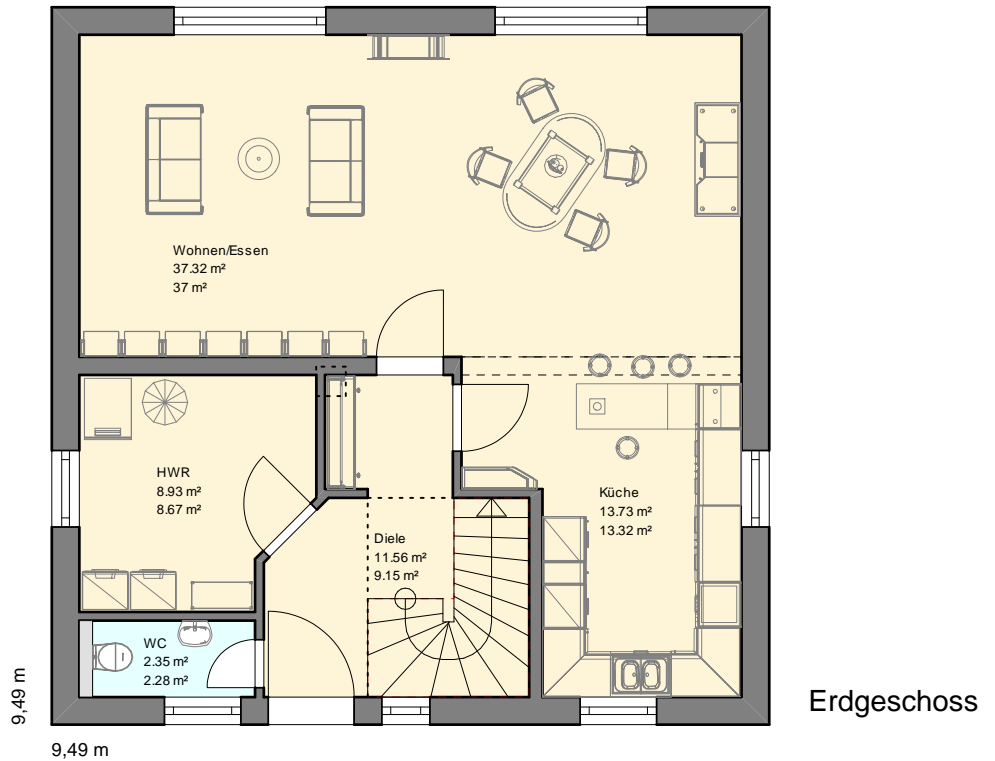

Musterhausstraße 128
56218 Mülheim-Kärlich

Tel.: 02630. 96 299 76/79
Fax: 02630. 96 299 78
info@Novum-Massivhaus.de
www.Novum-Massivhaus.de

Wir bauen für Sie!

Individuelle Ausstattung
Bodenplatte inklusive
Wärmedämm-Mauerwerk 36.5 cm
Stahlbetondecke über EG und OG
Walmdach (W)
Schlüsselfertig (ohne Maler-,
Tapezier- und Bodenbelagsarbeiten)
Kunststofffenster weiß
mit Dreifach-Verglasung
Rollläden an allen Fenstern
Natursteinfensterbänke
Fliesen in Diele, Küche, WC u. Bad
(Fliesenwert 25,- €/m²)
Fußbodenheizung im gesamten Haus
und vieles mehr.....