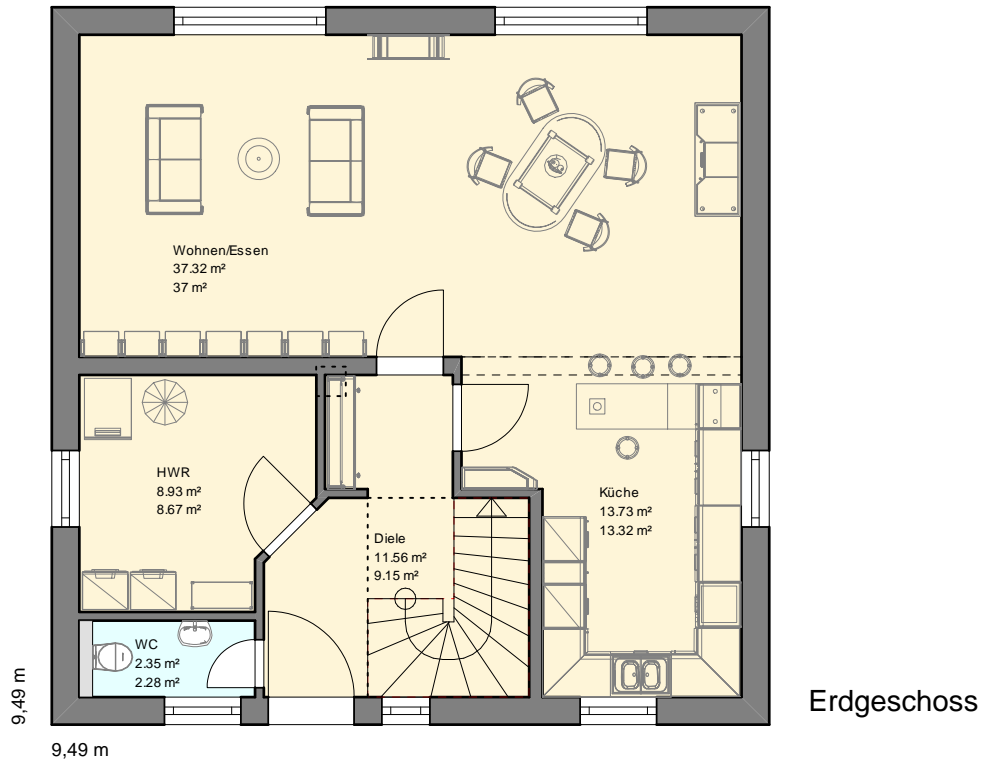

Musterhausstraße 128
56218 Mülheim-Kärlich

Tel.: 02630. 96 299 76/79
Fax: 02630. 96 299 78
info@Novum-Massivhaus.de
www.Novum-Massivhaus.de

Wir bauen für Sie!

Individuelle Ausstattung
Bodenplatte inklusive
Wärmedämm-Mauerwerk 36.5 cm
Stahlbetondecke über EG
Satteldach (S), 38°, Drempel 100 cm
Schlüsselfertig (ohne Maler-,
Tapezier- und Bodenbelagsarbeiten)
Kunststofffenster weiß
mit Dreifach-Verglasung
Rollläden an allen Fenstern
Natursteinfensterbänke
Fliesen in Diele, Küche, WC u. Bad
(Fliesenwert 25,- €/m²)
Fußbodenheizung im
gesamten Haus
und vieles mehr.....