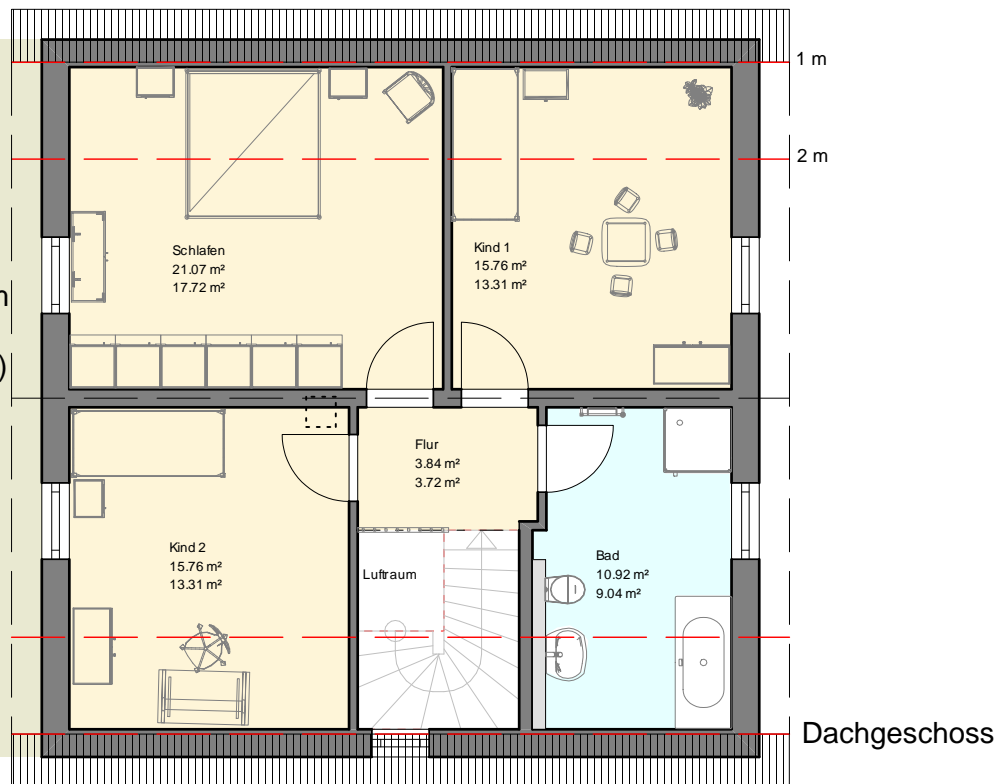

Musterhausstraße 128
56218 Mülheim-Kärlich

Tel.: 02630. 96 299 76/79
Fax: 02630. 96 299 78
info@Novum-Massivhaus.de
www.Novum-Massivhaus.de

Wir bauen für Sie!

Individuelle Ausstattung
Bodenplatte inklusive
Wärmedämm-Mauerwerk 36.5 cm
Stahlbetondecke über EG
Satteldach (S), 38°, Drempel 100 cm
Schlüsselfertig (ohne Maler-,
Tapezier- und Bodenbelagsarbeiten)
Kunststofffenster weiß
mit Dreifach-Verglasung
Rollläden an allen Fenstern
Natursteinfensterbänke
Fliesen in Diele, Küche, WC u. Bad
(Fliesenwert 25,- €/m²)
Fußbodenheizung im
gesamten Haus
und vieles mehr.....